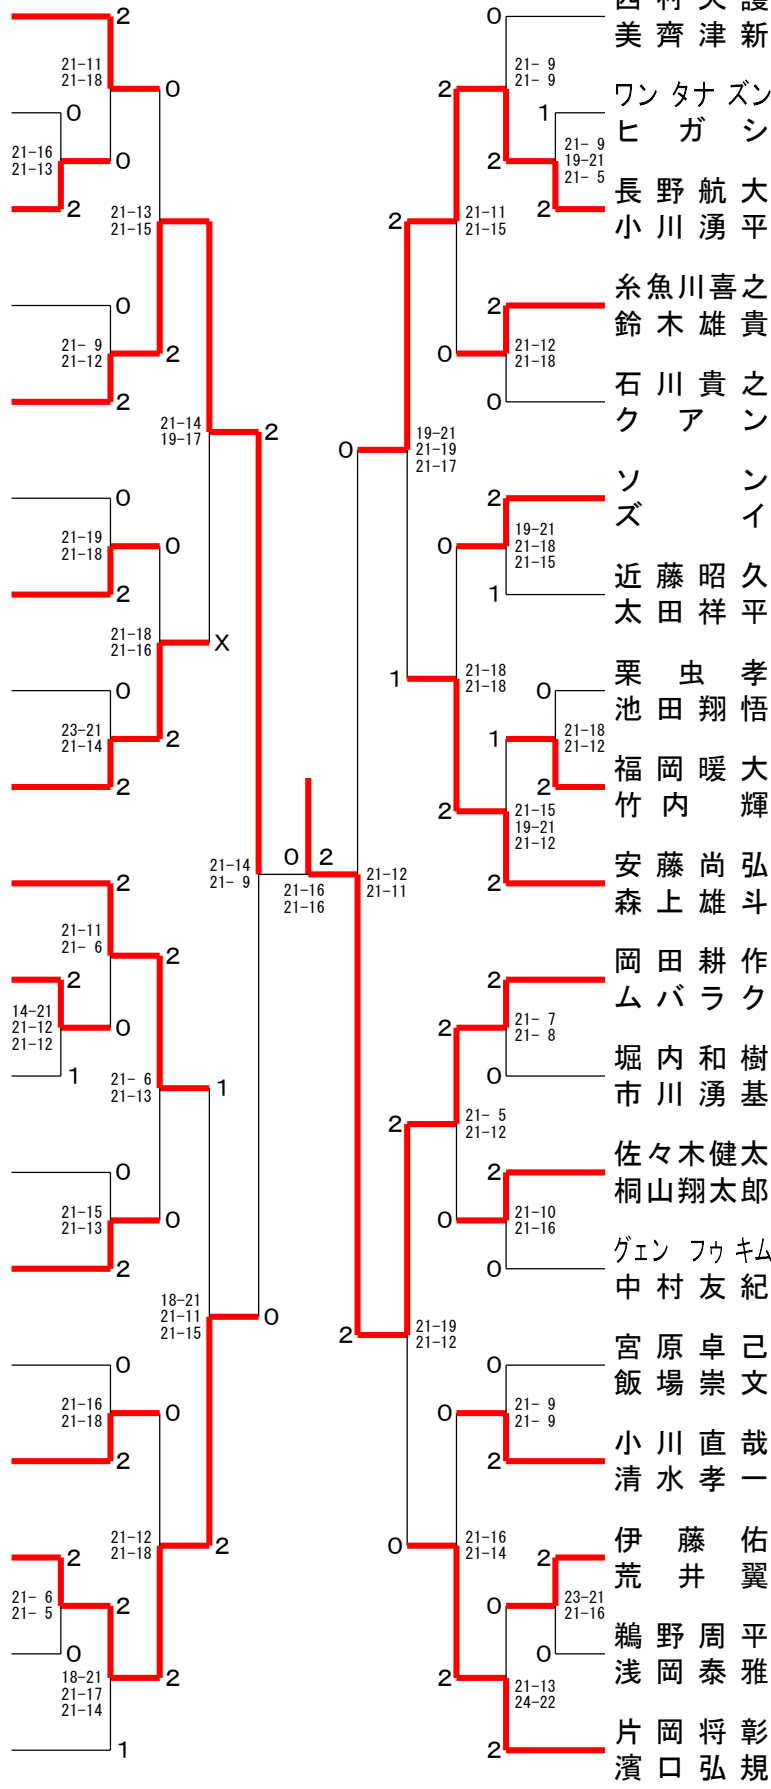

男子ダブルス Bクラス

チャンテー クン
ゲンヴァンリン

鈴木芳知
岩崎大知

伊藤愛翔
久野晃規

丸山洸司
奥田司

山林由樹
西脇康彦

ルアンク
ドゥック

新地諒士
牛山将平

勝場健一
久保田健太

深谷亮太
武田峻介

田中夢雲
大口隼矢

高野慎吾
鳴瀧比佐人

榊原勇
河井柊斗

ゲンダンカン
ターヴァン

鈴木麻都
林睦月

鳥居志郎
越山剛

丹羽正幸
國定誠

森井啓太
伊藤裕基

ゲンヴァイトクン
ブイヴァンズイ

加古雄大
井上毘匡

西村天護
美齊津新

ワンタズン
ヒガシ

長野航大
小川湧平

糸魚川喜之
鈴木雄貴

石川貴之
クアン

ソニ
ズイ

近藤昭久
太田祥平

栗虫孝悟
池田翔悟

福岡暖大
竹内輝

安藤尚弘
森上雄斗

岡田耕作
ムバラク

堀内和樹
市川湧基

佐々木健太
桐山翔太郎

ゲンフウキム
中村友紀

宮原卓己
飯場崇文

小川直哉
清水孝一

伊藤佑翼
荒井翼

鶴野周平
浅岡泰雅

片岡将彰
濱口弘規