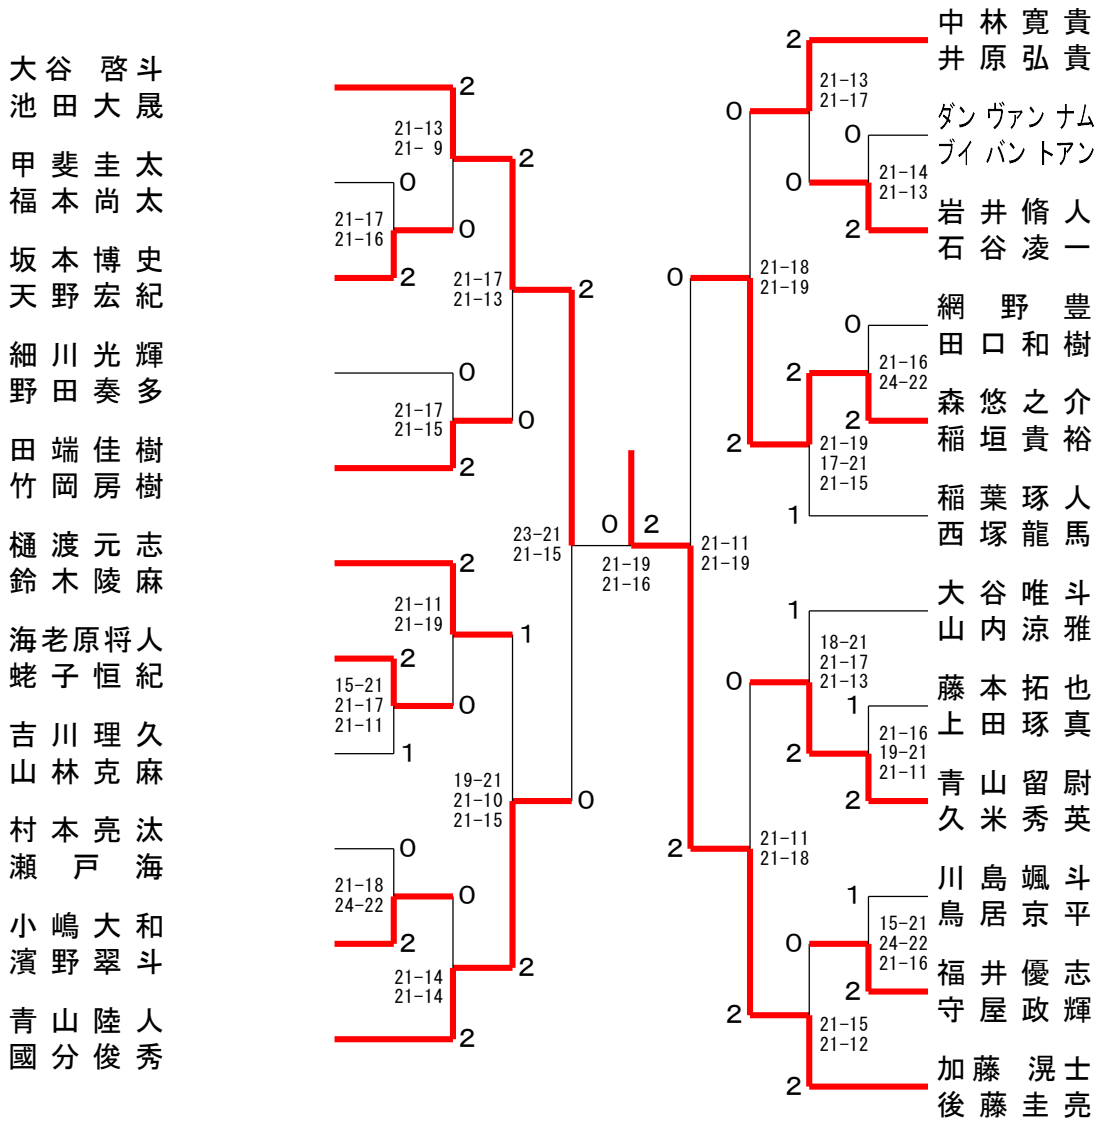

男子ダブルス Aクラス

交流戦a1

甲斐 圭太
福本 尚太 a

ダンヴァンナム
ブイバントアン

交流戦a2

網田 野 豊
口 和 樹

藤上 本田 拓 也
琢 真

交流戦a3