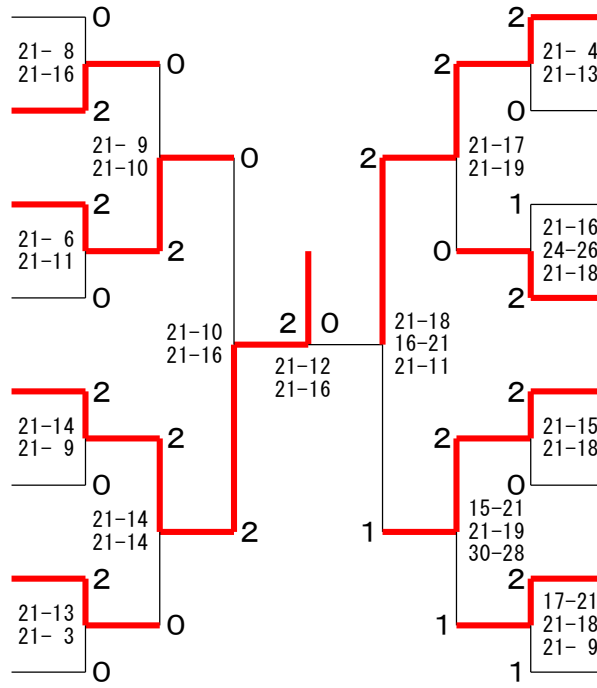

男子ダブルス Aクラス

交流戦a1

甲斐 圭太
福本 尚太 a

ダンヴァンナム
ブイバントアン

交流戦a2

網田 野 豊
口 和 樹

藤上 本田 拓 也
琢 真

交流戦a3

グ エ ン フ ウ キ ム
中 エ 村 友 キ ム
紀

堀 内 和 樹
市 川 湧 基

交流戦 b 9

交流戦 b 10

交流戦 b 11

男子ダブルス Cクラス

佩川智弘
 山田祐貴
 竹上和良
 森下哲良
 船崎将吾
 近藤幸雄
 伊藤充洋
 岡部浩行
 斉藤諒志
 富永智志
 チヨシム
 ペガル
 平井優守
 三輪芳己
 井戸研志
 川端雄介

野村恵太
 畔柳佑多
 青木陽輔
 児玉靖宏
 細川聖矢
 井口雅也
 富田駿
 松本永遠
 野崎涼志
 土肥嘉志
 ゲンダンフン
 ゲンヴァンルアン
 北川幸次
 加藤宗一郎
 木下稔之
 青山伸幸